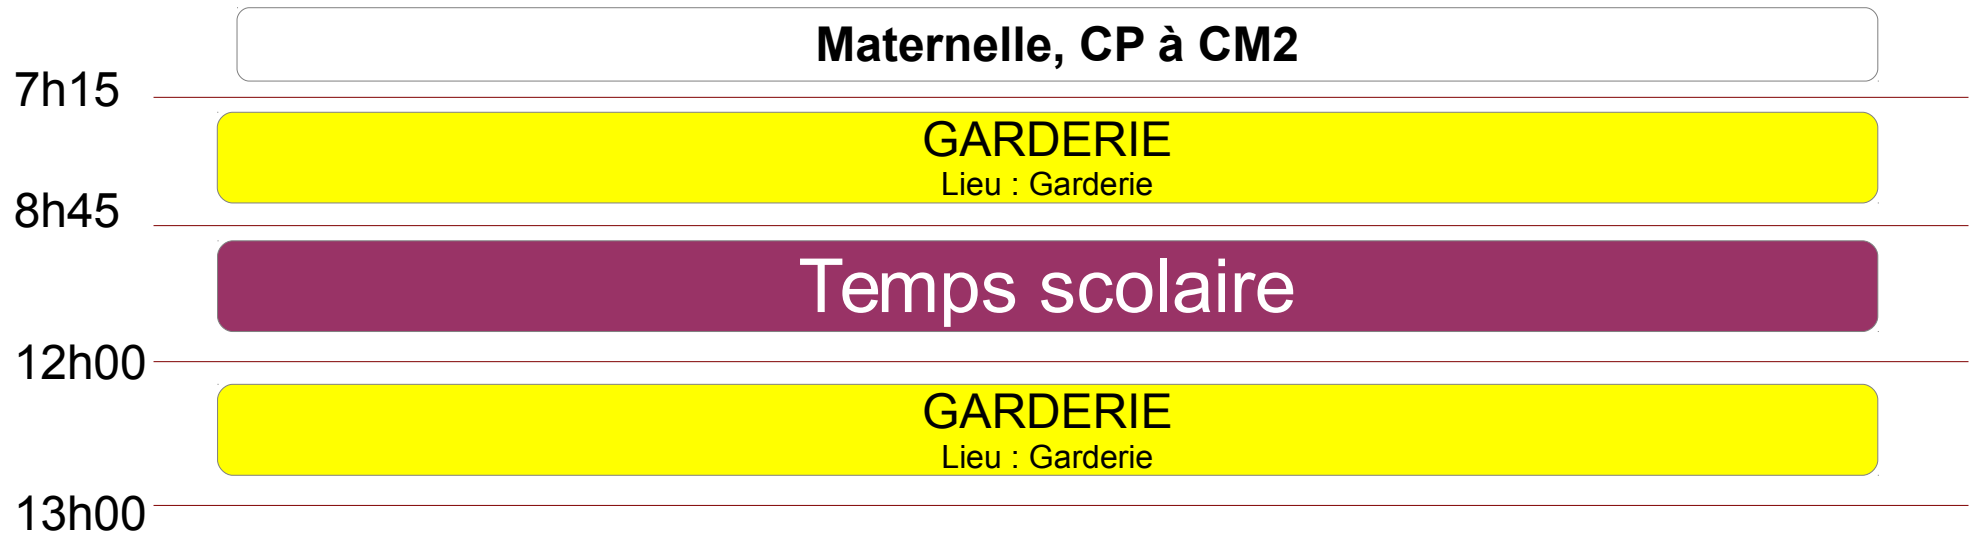

17h30

GARDERIE

Lieu : Garderie

18h45

TAP : Temps d'Activité Périscolaire

Où est mon enfant et quand puis-je le récupérer ?

Mercredi

Pour tous les jours :

- Les temps de garderie, d'étude et TAP sont facturés au tarif « garderie »
- La période de 16h à 16h15 (de 15h45 à 16h le vendredi) n'est facturée que si l'enfant est présent ensuite.

Où est mon enfant et quand puis-je le récupérer ?